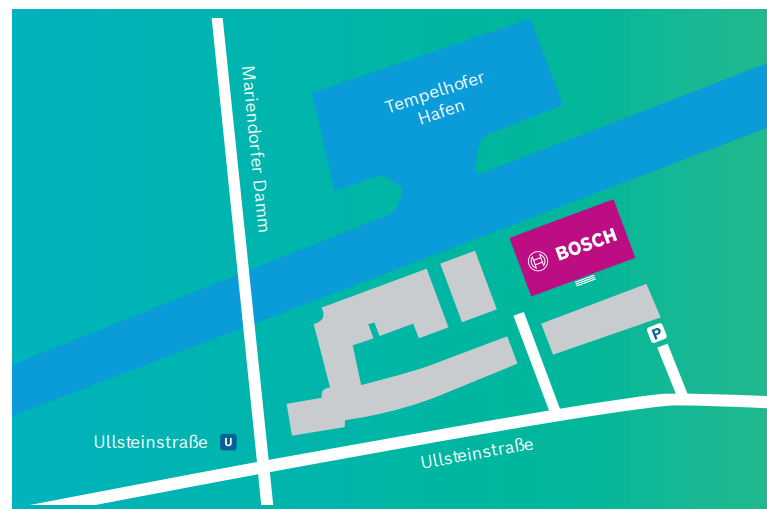

For a barrier-free access to the Bosch IoT Campus, use the elevator from the ground level inside the building on your left.

Coming from Berlin Central Station (approx. 30 minutes)

Take either line S5, S7, or S75 from Platform 15 and get off after 1 stop at Friedrichsstraße. Switch to the underground train line U6 to Alt-Mariendorf and get off after 11 stops

(15 minutes) at Ullsteinstraße. Take the closest exit in direction to the front of the train and then follow the signs to Ullsteinstraße. Go upstairs to exit the underground station and you will see the historic Ullsteinhaus brick building on your left. The IoT Campus is located in a separate building behind this. Walk through the foyer of the Ullsteinhaus and straight across the courtyard. The gatehouse will be on your right, the IoT Campus on your left. Go up the large open steel staircase to enter the main entrance.

For a barrier-free access to the Bosch IoT Campus, use the elevator from the ground level inside the building on your left.

Parking at the Bosch IoT Campus

Bosch offers free-of-charge parking in our underground parking garage. To gain entry, please ring the bell at the entrance to the garage. Alternatively, you can call reception on 030 726 112 0. We kindly ask you to park in a designated Bosch area only. Take the elevator to the first floor (one story above the ground floor) and you will find the front desk on your right.

Bosch IoT Campus

Bosch.IO GmbH
Ullsteinstraße 128
12109 Berlin
Telefon: +49 30 72 61 12-0
www.bosch.io