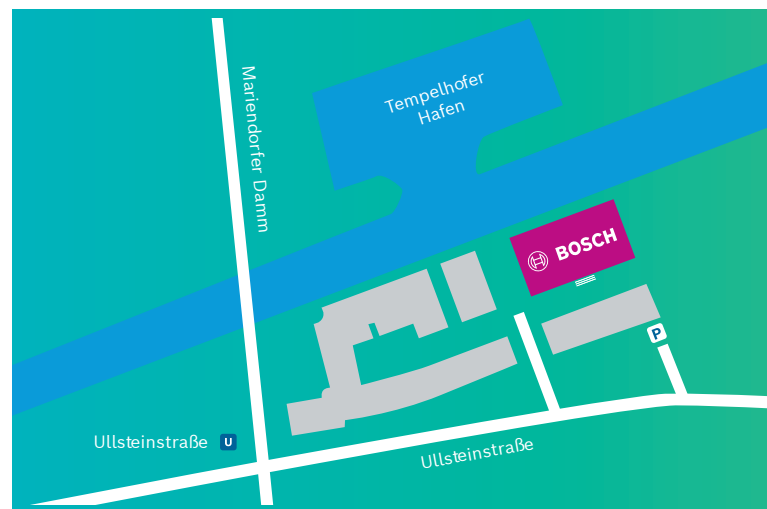

Laufen Sie durch das Foyer des Backsteingebäudes; der Eingang vom Bosch IoT Campus befindet sich auf der linken Seite beim Eingang Nr. 128.

Der Empfang ist im 1.OG, Zugang über die Stahltreppe. Für einen barrierefreien Zugang nutzen Sie bitte den Fahrstuhl im EG.

Ab Berlin Hauptbahnhof (ca. 30 Minuten):

Fahren Sie mit der S3, S5, S7 oder S75 von Gleis 15 und steigen Sie am S-Bahnhof Friedrichstraße aus (1 Haltestelle, 2 Minuten).

Hier wechseln Sie zum U-Bahnhof und nehmen die U6 in

Richtung Alt-Mariendorf. An der Station Ullsteinstraße (11 Haltestellen, 15 Minuten) steigen Sie aus.

Dort nutzen Sie den Ausgang in Fahrtrichtung und folgen der Beschilderung zur Ullsteinstraße. Am Ausgang angekommen, befindet sich der Campus Ullsteinhaus bereits auf der linken Seite.

Laufen Sie durch das Foyer des Backsteingebäudes; der Eingang vom Bosch IoT Campus befindet sich auf der linken Seite beim Eingang Nr. 128.

Der Empfang ist im 1.OG, Zugang über die Stahltreppe. Für einen barrierefreien Zugang nutzen Sie bitte den Fahrstuhl im EG.

Parken am Bosch IoT Campus.

Es ist möglich, kostenfrei in der Tiefgarage zu parken. Um in die Tiefgarage zu gelangen, klingeln Sie an der Säule neben dem Tiefgarageneingang, Alternativ können Sie den Empfang unter **030 726 112 0** anrufen. Bitte parken Sie nur auf den Bosch zugewiesenen Parkplätzen.

Nehmen Sie den Fahrstuhl in den 1.OG, der Empfang befindet sich auf der rechten Seite.

Bosch IoT Campus

Bosch.IO GmbH
Ullsteinstraße 128
12109 Berlin
Telefon: +49 30 72 61 12-0
www.bosch.io