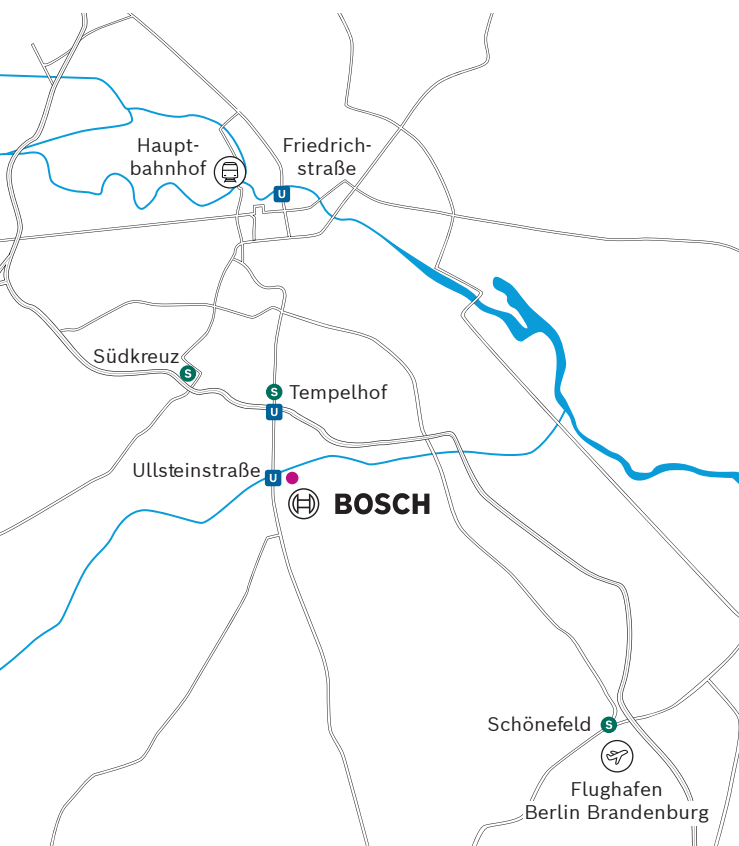

For a barrier-free access to the Bosch IoT Campus, use the elevator from the ground level inside the building on your left.

Coming from Berlin Central Station (approx. 30 minutes)

Take either line S5, S7, or S75 from Platform 15 and get off after 1 stop at Friedrichsstraße. Switch to the underground train line U6 to Alt-Mariendorf and get off after 11 stops

(15 minutes) at Ullsteinstraße. Take the closest exit in direction to the front of the train and then follow the signs to Ullsteinstraße. Go upstairs to exit the underground station and you will see the historic Ullsteinhaus brick building on your left. The IoT Campus is located in a separate building behind this. Walk through the foyer of the Ullsteinhaus and straight across the courtyard. The gatehouse will be on your right, the IoT Campus on your left. Go up the large open steel staircase to enter the main entrance.

For a barrier-free access to the Bosch IoT Campus, use the elevator from the ground level inside the building on your left.

Parking at the Bosch IoT Campus

Bosch offers free-of-charge parking in our underground parking garage. To gain entry, please ring the bell at the entrance to the garage. Alternatively, you can call reception on 030 726 112 0. We kindly ask you to park in a designated Bosch area only. Take the elevator to the first floor (one story above the ground floor) and you will find the front desk on your right.

Bosch IoT Campus

Bosch.IO GmbH
Ullsteinstraße 128
12109 Berlin
Telefon: +49 30 72 61 12-0
www.bosch.io